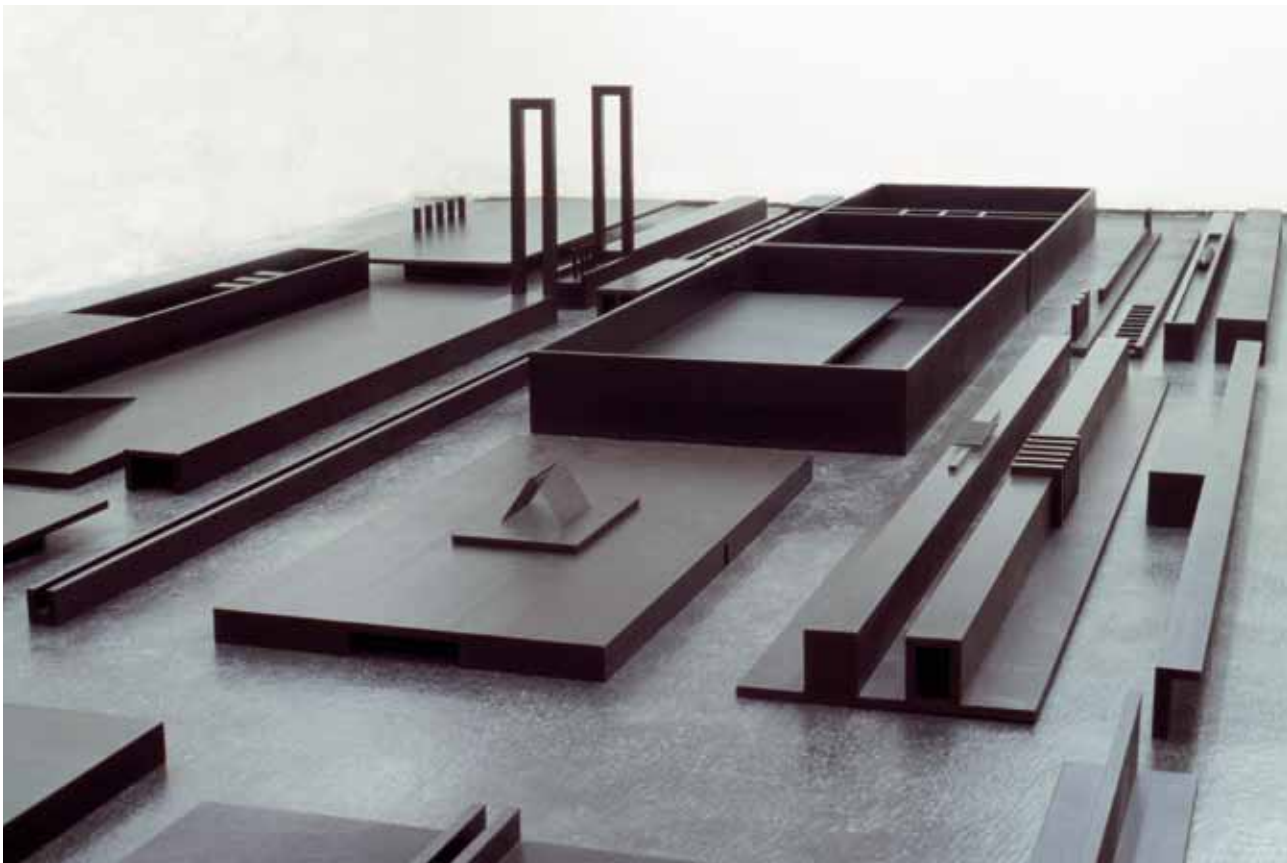

**La mélancolie de la composition idéale**, 2015, Installation: Holz, Acrylfarbe und andere Materialien, 36 Quadratmeter

*La mélancolie de la composition idéale*, 2015, installation: wood, acrylic and other materials, 36 square meter