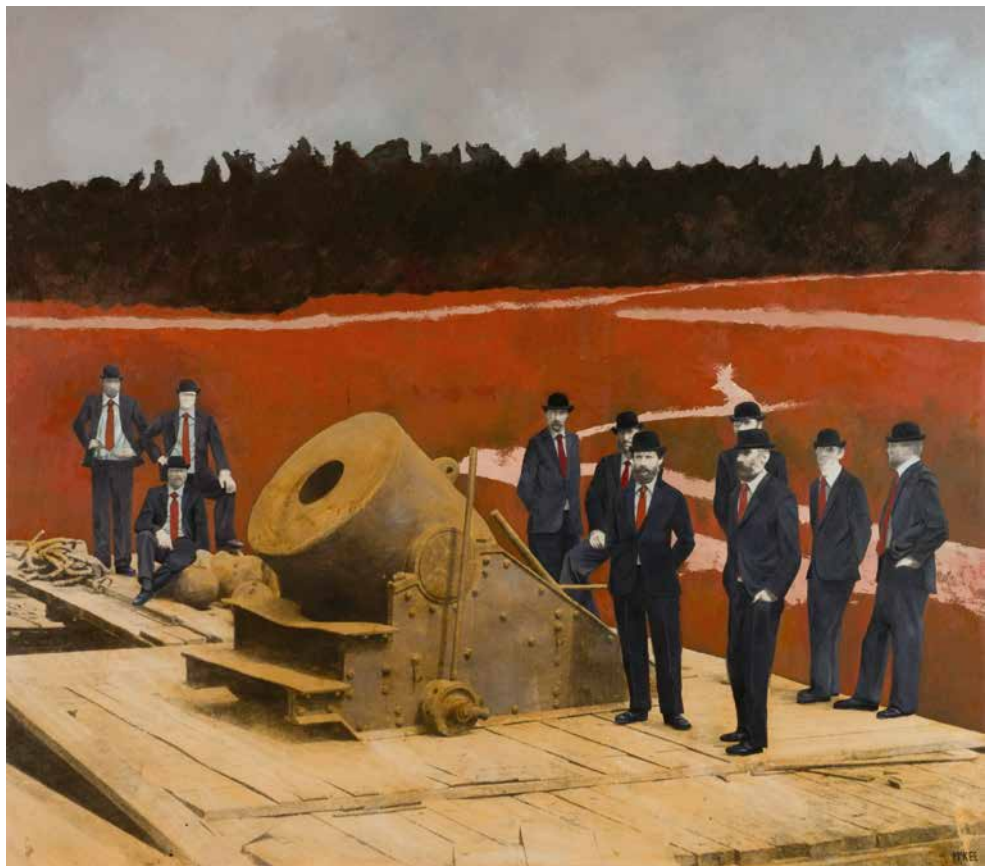

Spekulants Eifer, 2009–2018, Fotografie und Öl auf Leinwand, 176 x 200 cm
Speculator Fervor, 2009–2018, photography and oil on canvas, 176 x 200 cm