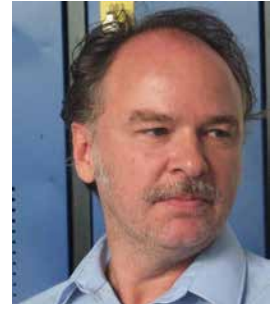

NordArt 2018

www.nordart.de

Malte Hagen Olbertz

Deutschland/Germany

Malte Hagen Olbertz zeigt drei großformatige Arbeiten aus seiner Serie "Retreat". In hellen, milchigen Tönen beschwört Olbertz eine Wirklichkeit, die Raum und Zeit im Unbestimmten auflöst. Er jongliert mit kunstgeschichtlichen Referenzen, exklusive Zeitgenossenschaft wird mit mythischer Ferne in Spannung gebracht. Wir werden Teil eines inneren Echos, das Spiel und Ernsthaftigkeit in sich vereint.

Malte Hagen Olbertz is showing three large format paintings from his series "Retreat". In bright, milky tones Olbertz conjures up a reality in which time and space dissolve into something indeterminate. He juggles art historical references, exclusive contemporaneity is brought into tense juxtaposition with mythical distance. We become part of an interior echo that merges within itself play and seriousness.