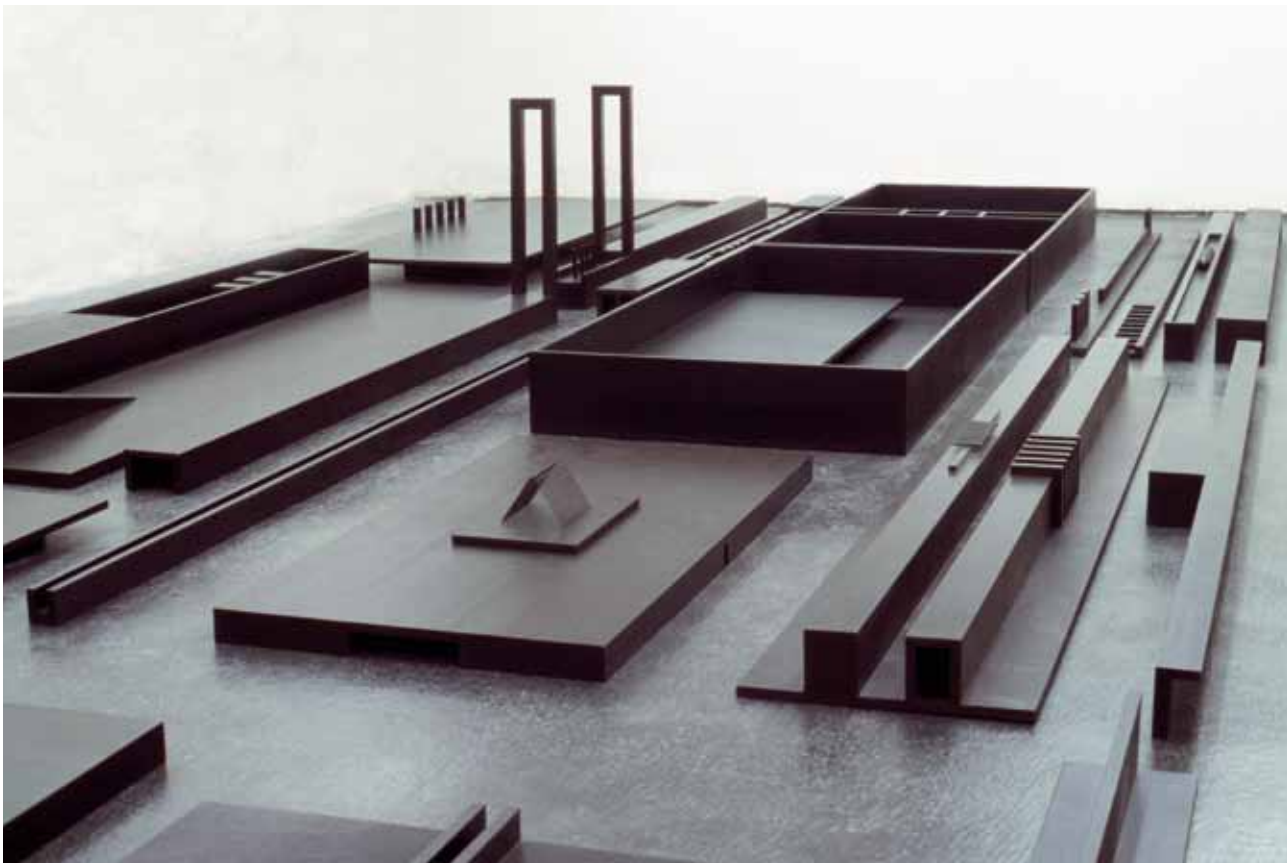

La mélancolie de la composition idéale, 2015, Installation: Holz, Acrylfarbe und andere Materialien, 36 Quadratmeter

La mélancolie de la composition idéale, 2015, installation: wood, acrylic and other materials, 36 square meter