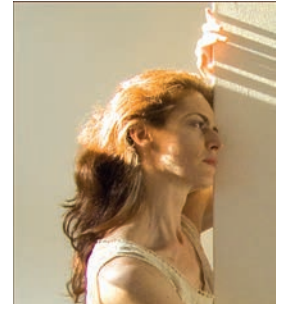

NordArt 2017

www.nordart.de

Juliana Do

Österreich/Austria

Geboren 1975 in Plovdiv, Bulgarien. Juliana Do ist akademische Malerin. Sie hat zahlreiche Auszeichnungen erhalten, an In- und Auslandsausstellungen sowie Symposien und Kunstmessen teilgenommen. Ihre Werke sind in Sammlungen und Museen vertreten. Do befasst sich mit der Malerei und ihrer Formensprache der Abstraktion in experimentierender und individuell erforschender Umsetzung. Die Bilder aus der Serie "Luminous" stellen eine Wechselwirkung zwischen Farbe und Licht auf dem zweidimensionalen Leinwandträger dar. Diese Wirkung wird durch die Kombination zwischen Blattmetallen und Ölfarbe erzeugt. Die Ölfarbe ist auf das Blattmetall in feiner fraktaler Struktur gemalt. In den Zwischenräumen kommen die Blattmetalle zur Geltung und erlauben die Reflexion des Lichtes im Farbspektrum. Die Entfaltung des Farbspektrums ist sowohl von den Eigenschaften und der Intensität des Lichtes abhängig, als auch von der Bewegung der Betrachter. Aus diesem Grund haben die Kunstwerke ein dynamisches und sich ständig wandelndes Erscheinungsbild.