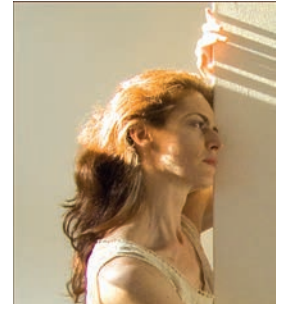

NordArt 2017

www.nordart.de

Juliana Do

Österreich/Austria

Geboren 1975 in Plovdiv, Bulgarien. Juliana Do ist akademische Malerin. Sie hat zahlreiche Auszeichnungen erhalten, an In- und Auslandsausstellungen sowie Symposien und Kunstmessen teilgenommen. Ihre Werke sind in Sammlungen und Museen vertreten. Do befasst sich mit der Malerei und ihrer Formensprache der Abstraktion in experimentierender und individuell erforschender Umsetzung. Die Bilder aus der Serie "Luminous" stellen eine Wechselwirkung zwischen Farbe und Licht auf dem zweidimensionalen Leinwandträger dar. Diese Wirkung wird durch die Kombination zwischen Blattmetallen und Ölfarbe erzeugt. Die Ölfarbe ist auf das Blattmetall in feiner fraktaler Struktur gemalt. In den Zwischenräumen kommen die Blattmetalle zur Geltung und erlauben die Reflexion des Lichtes im Farbspektrum. Die Entfaltung des Farbspektrums ist sowohl von den Eigenschaften und der Intensität des Lichtes abhängig, als auch von der Bewegung der Betrachter. Aus diesem Grund haben die Kunstwerke ein dynamisches und sich ständig wandelndes Erscheinungsbild.

Born 1975 in Plovdiv, Bulgaria. Juliana Do is an academic painter. She has received numerous awards, participated in domestic and foreign exhibitions as well as symposia and art fairs. Her works are represented in collections and museums. Do deals with the painting and its formative language of abstraction in experimental and individual exploration. The images from the series "Luminous" represent an interaction between color and light on the two-dimensional canvas. This effect is caused by the combination between leaf metal and oil color. The oil color is painted on the leaf metal in a fine fractal structure. In the interstices the leaf metals are prominent and allow the reflection of the light in the color spectrum. The unfolding of the color spectrum is dependent both on the properties and the intensity of the light as well as on the movement of the viewers. For this reason the art works have a dynamic and constantly changing appearance.

www.julianado.com