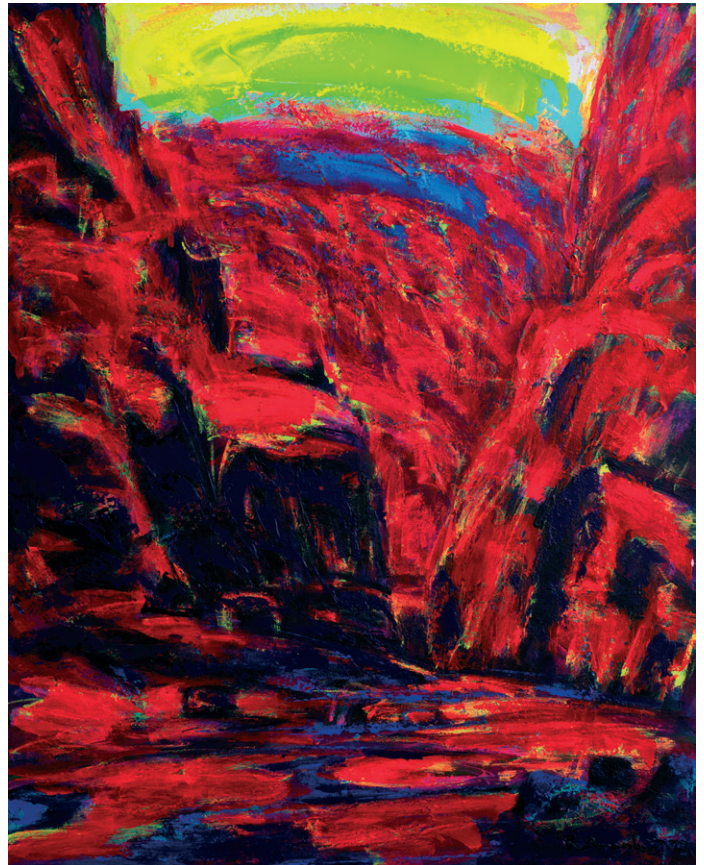

NordArt 2024

©www.nordart.de

Э.Цолмонбат

TSOLMONBAT Enkhbat

Mongolei/Mongolia

Tsolmonbat Enkhbat ist ein versierter Landschaftsmaler, der sich von der Schönheit der Natur inspirieren lässt, der er auf seinen häufigen Reisen und Erkundungen begegnet. Er fängt die gewaltige und atemberaubende mongolische Landschaft in lebendigen Farben ein und führt den Betrachter direkt in das Herz seiner Heimat.

Tsolmonbat Enkhbat is an accomplished landscape painter, drawing inspiration from the magnificent beauty of the natural world that he encounters on his frequent travels and explorations. He captures the immense and breathtaking Mongolian landscape in vivid hues, taking the viewers straight to the heart of his homeland.

Rote Schlucht, 2022, Acryl auf Leinwand, 150 x 120 cm

Red Canyon, 2022, acrylic on canvas, 150 x 120 cm