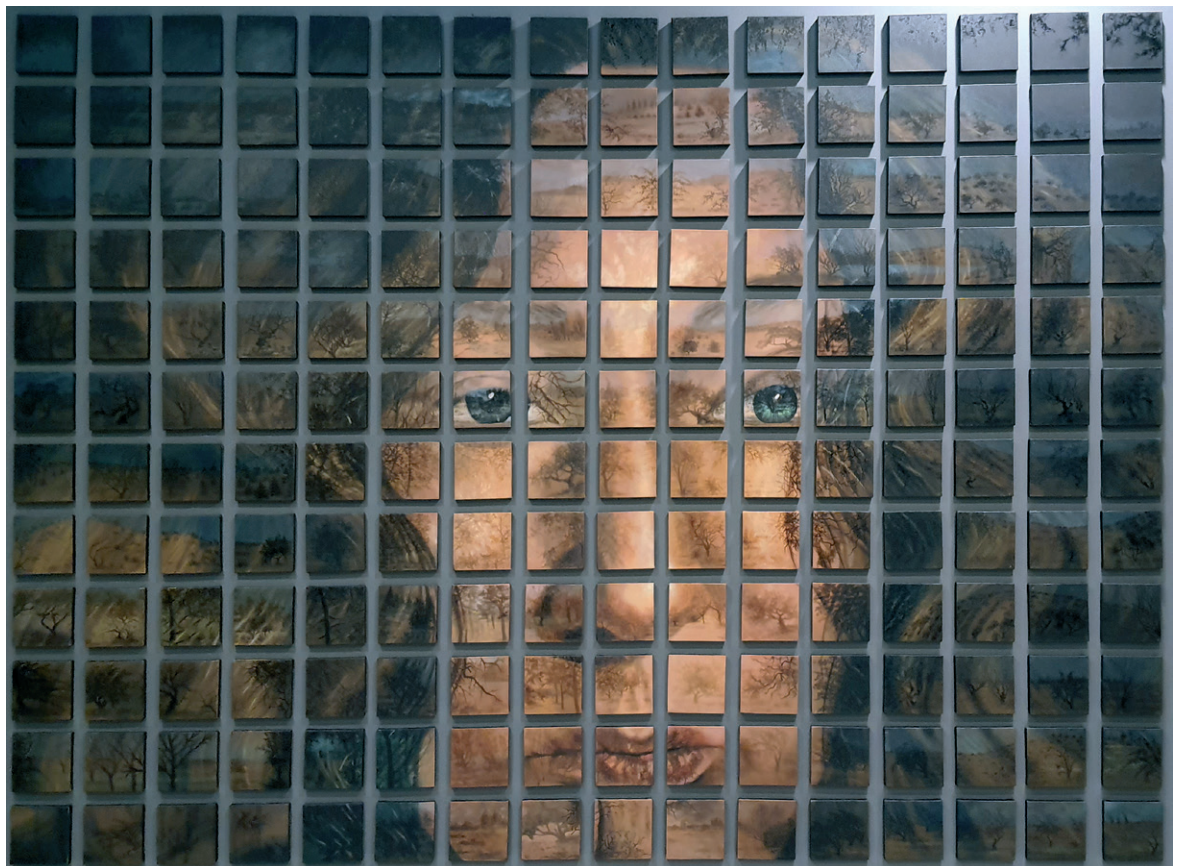

Innere Natur, 2022, Öl und Acryl auf Leinwand, 192-teilig je 20 x 20 cm, 250 x 350 cm
Inner Nature, 2022, oil and acrylic on canvas, 192 pieces each 20 x 20 cm, 250 x 350 cm